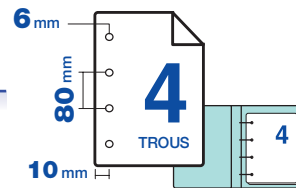

PERFOCOPY **NOUVEAU**

Le papier perforé pour organiser facilement vos dossiers.

80 g/m²

Nb Trous	Format	Nb Feuilles / Unité	Poids Unité	Nb Unités / Caisse	Poids Caisse	Format Palette L x l (cm)	Nb Unités / Palette	Poids Palette	Article
4	A4 210 x 297	500	2,50	5	12,50	79 x 96	250	625	1905C

90 g/m²

Format	Nb Feuilles / Unité	Poids Unité	Nb Unités / Caisse	Poids Caisse	Format Palette L x l (cm)	Nb Unités / Palette	Poids Palette	Article
A4 210 x 297	500	2,80	5	14,00	67 x 94	160	448	1906C
A3 420 x 297	500	5,60	5	28,00	67 x 94	80	448	1907C

100 g/m²

Format	Nb Feuilles / Unité	Poids Unité	Nb Unités / Caisse	Poids Caisse	Format Palette L x l (cm)	Nb Unités / Palette	Poids Palette	Article
A4 210 x 297	500	3,12	4	12,50	67 x 94	128	399	1926C
A3 420 x 297	500	6,24	4	25,00	67 x 94	64	399	1927C