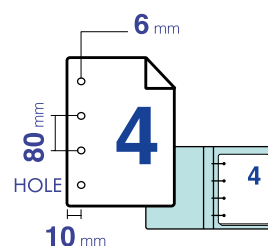

**90** gsm

Size	Sheets / Unit	Unit Weight	Units / Box	Box Weight	Pallet size L x l (cm)	Units / Pallet	Pallet Weight	Article	Minimum Order Quantity
A4 210 x 297	<b>500</b>	<b>2,80</b>	<b>5</b>	<b>14,00</b>	<b>67 x 94</b>	<b>160</b>	<b>448</b>	<b>1906C</b>	<i>Box</i>
A3 420 x 297	500	5,60	5	28,00	67 x 94	80	448	1907C	<i>Box</i>
SRA3 450 x 320	500	6,50	RWOP*	-	67 x 94	80	518	1922C	<i>Pallet</i>

**100** gsm

Size	Sheets / Unit	Unit Weight	Units / Box	Box Weight	Pallet size L x l (cm)	Units / Pallet	Pallet Weight	Article	Minimum Order Quantity
A4 210 x 297	<b>500</b>	<b>3,12</b>	<b>4</b>	<b>12,50</b>	<b>67 x 94</b>	<b>128</b>	<b>399</b>	<b>1926C</b>	<i>Box</i>
A3 420 x 297	500	6,24	4	25,00	67 x 94	64	399	1927C	<i>Box</i>

## EVERCOPY PREMIUM PACK

80 gsm

Size	Sheets / Unit	Unit Weight	Units / Box	Box Weight	Pallet size L x l (cm)	Units / Pallet	Pallet Weight	Article	Minimum Order Quantity
A4 210 x 297	2500	12,50	<b>PACK</b>	12,50	120 x 80	48	600	1919P48C	Box

## PERFOCOPY PREMIUM **NEW**

Pre-punched paper to help organize your files.

80 gsm

Hole	Size	Sheets / Unit	Unit Weight	Units / Box	Box Weight	Pallet size L x l (cm)	Units / Pallet	Pallet Weight	Article	Minimum Order Quantity
4	A4 210 x 297	500	2,50	5	12,50	79 x 96	250	625	1905C	Box