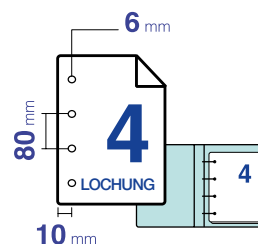

90 g/qm

Format	Ries Inhalt	Ries Gewicht	Ries Anzahl / Karton	Karton Gewicht	Palettenformat LxB (cm)	Ries Anzahl / Palette	Palette Gewicht	Artikel
A4 210 x 297	500	2,80	5	14,00	67 x 94	160	448	1906C
A3 420 x 297	500	5,60	5	28,00	67 x 94	80	448	1907C
SRA3 450 x 320	500	6,50	RWOP*	-	67 x 94	80	518	1922C

100 g/qm

Format	Ries Inhalt	Ries Gewicht	Ries Anzahl / Karton	Karton Gewicht	Palettenformat LxB (cm)	Ries Anzahl / Palette	Palette Gewicht	Artikel
A4 210 x 297	500	3,12	4	12,50	67 x 94	128	399	1926C
A3 420 x 297	500	6,24	4	25,00	67 x 94	64	399	1927C

EVERCOPY PREMIUM SMARTPACK

80 g/qm

Format	Ries Inhalt	Ries Gewicht	Ries Anzahl / Karton	Karton Gewicht	Palettenformat LxB (cm)	Ries Anzahl / Palette	Palette Gewicht	Artikel
A4 210 x 297	2500	12,50	PACK	12,50	120 x 80	48	600	1919P48C

PERFOCOPY PREMIUM **NEU**

Gelochtes Papier für die einfache Ablage Ihrer Dokumente.

80 g/qm

Lochung	Format	Ries Inhalt	Ries Gewicht	Ries Anzahl / Karton	Karton Gewicht	Palettenformat LxB (cm)	Ries Anzahl / Palette	Palette Gewicht	Artikel
4	A4 210 x 297	500	2,50	5	12,50	79 x 96	250	625	1905C