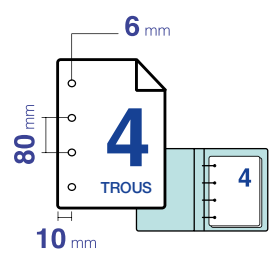

PERFOCOPY PREMIUM **NOUVEAU**

Le papier perforé pour organiser facilement vos dossiers.