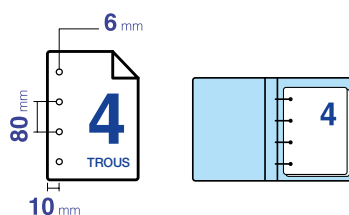

PERFOCOPY

Le papier perforé couleur pour organiser facilement vos dossiers.

80 g/m²

Teinte	Nb Trous	Format	Nb Feuilles / Unité	Poids Unité	Nb Unités / Caisse	Poids Caisse	Format Palette L x l (cm)	Nb Unités / Palette	Poids Palette	Emballage PP
Rose	4	A4 210 x 297	500	2,50	5	12,50	79 x 96	250	625	4973C
Canari	4	A4 210 x 297	500	2,50	5	12,50	79 x 96	250	625	4977C
Vert	4	A4 210 x 297	500	2,50	5	12,50	79 x 96	250	625	4975C
Bleu	4	A4 210 x 297	500	2,50	5	12,50	79 x 96	250	625	4971C