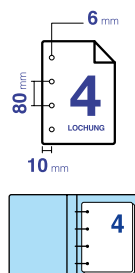

PERFOCOPY

Das gelochte Farbpapier für Ihre einfache Ablage.

80 g/qm

Farbe	Lochung	Format	Ries Inhalt	Ries Gewicht	Ries Anzahl / Karton	Karton Gewicht	Palettenformat LxB (cm)	Ries Anzahl / Palette	Paletten Gewicht	Riesverpackung PP
Rosa	4	A4 210 x 297	500	2,50	5	12,50	79 x 96	250	625	4973C
Gelb	4	A4 210 x 297	500	2,50	5	12,50	79 x 96	250	625	4977C
Hellgrün	4	A4 210 x 297	500	2,50	5	12,50	79 x 96	250	625	4975C
Hellblau	4	A4 210 x 297	500	2,50	5	12,50	79 x 96	250	625	4971C

100 g/qm

A4 Format

Farbe	Format	Ries Inhalt	Ries Gewicht	Ries Anzahl / Karton	Karton Gewicht	Palettenformat LxB (cm)	Ries Anzahl / Palette	Paletten Gewicht	Riesverpackung
Sand	A4 210 x 297	500	3,12	4	12,50	120 x 80	192	599	PAPIER 1200PC NEU