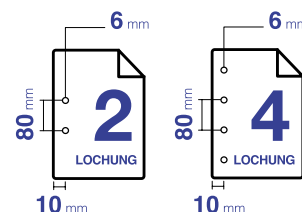

PERFOCOPY

Gelochtes Papier für die einfache Ablage Ihrer Dokumente.

80 g/qm

Lochung	Format	Ries Inhalt	Ries Gewicht	Ries Anzahl / Karton	Karton Gewicht	Palettenformat LxB (cm)	Ries Anzahl / Palette	Paletten Gewicht	Artikel	MOQ**
2	A4 210 x 297	500	2,50	5	12,50	79 x 96	250	625	2979C	K
4	A4 210 x 297	500	2,50	5	12,50	79 x 96	250	625	2989C	K
		500	2,50	5	12,50	120 x 80	240	600	2989P240C	P

MOQ** : Mindestbestellmenge : P=Palette, K=Karton