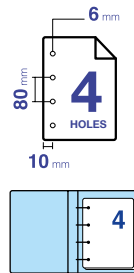

PERFOCOPY

Pre-punched paper to help organize your files.

80 gsm

Colour	Hole	Size	Sheets / Unit	Unit Weight	Units / Box	Box Weight	Pallet size L x l (cm)	Units / Pallet	Pallet Weight	Packing PP
Pink	4	A4 210 x 297	500	2,50	5	12,50	79 x 96	250	625	4973C
Canary	4	A4 210 x 297	500	2,50	5	12,50	79 x 96	250	625	4977C
Green	4	A4 210 x 297	500	2,50	5	12,50	79 x 96	250	625	4975C
Blue	4	A4 210 x 297	500	2,50	5	12,50	79 x 96	250	625	4971C

100 gsm

A4 Size

Colour	Size	Sheets / Unit	Unit Weight	Units / Box	Box Weight	Pallet size L x l (cm)*	Units / Pallet	Pallet Weight	Packaging
									PAPER
Ivoire	A4 210 x 297	500	3,12	4	12,50	120 x 80	192	599	1200PC NEW