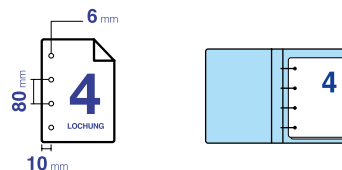

PERFOCOPY

Das gelochte Farbpapier für Ihre einfache Ablage.

80 g/qm

Farbe	Lochung	Format	Ries Inhalt	Ries Gewicht	Ries Anzahl / Karton	Karton Gewicht	Palettenformat LxB (cm)	Ries Anzahl / Palette	Paletten Gewicht	Riesverpackung PP
Rosa	4	A4 210 x 297	500	2,50	5	12,50	79 x 96	250	625	4973C
Hellgrün	4	A4 210 x 297	500	2,50	5	12,50	79 x 96	250	625	4975C
Hellblau	4	A4 210 x 297	500	2,50	5	12,50	79 x 96	250	625	4971C

100 g/qm

A4 Format

Farbe	Format	Ries Inhalt	Ries Gewicht	Ries Anzahl / Karton	Karton Gewicht	Palettenformat LxB (cm)	Ries Anzahl / Palette	Paletten Gewicht	PAPIER
Sand	A4 210 x 297	500	3,12	4	12,50	120 x 80	192	599	 1200PC