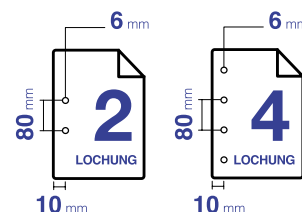

PERFOCOPY

Gelochtes Papier für die einfache Ablage Ihrer Dokumente.

80 g/qm

Lochung	Format	Ries Inhalt	Ries Gewicht	Ries Anzahl / Karton	Karton Gewicht	Palettenformat LxB (cm)	Ries Anzahl / Palette	Paletten Gewicht	Artikel	MOQ**
2	A4 210 x 297	500	2,50	5	12,50	79 x 96	250	625	2979C	K
4	A4 210 x 297	500	2,50	5	12,50	79 x 96	250	625	2989C	K
		500	2,50	5	12,50	120 x 80	240	600	2989P240C	P

MOQ**: Mindestbestellmenge: P=Palette, K=Karton