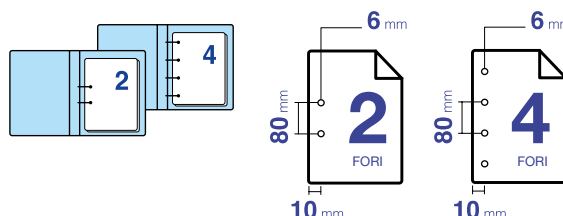

PERFOCOPY

La carta pre-forata per rendere l'organizzazione del vostro archivio ancora piu' semplice.

80 g/m²

Fori	Formato	Fogli / Unità	Peso / Unità	Pz / Cartone	Peso / Cartone	Formato Pallet L x l (cm)	Unità / Pallet	Peso Pallet	Cod.articolo	QMO**
2	A4 210 x 297	500	2,50	5	12,50	79 x 96	250	625	2979C	C
4	A4 210 x 297	500	2,50	5	12,50	79 x 96	250	625	2989C	C
		500	2,50	5	12,50	120 x 80	240	600	2989P240C	P

QMO**: Quantità minima ordinabile: P=Pallet, C=Cartone